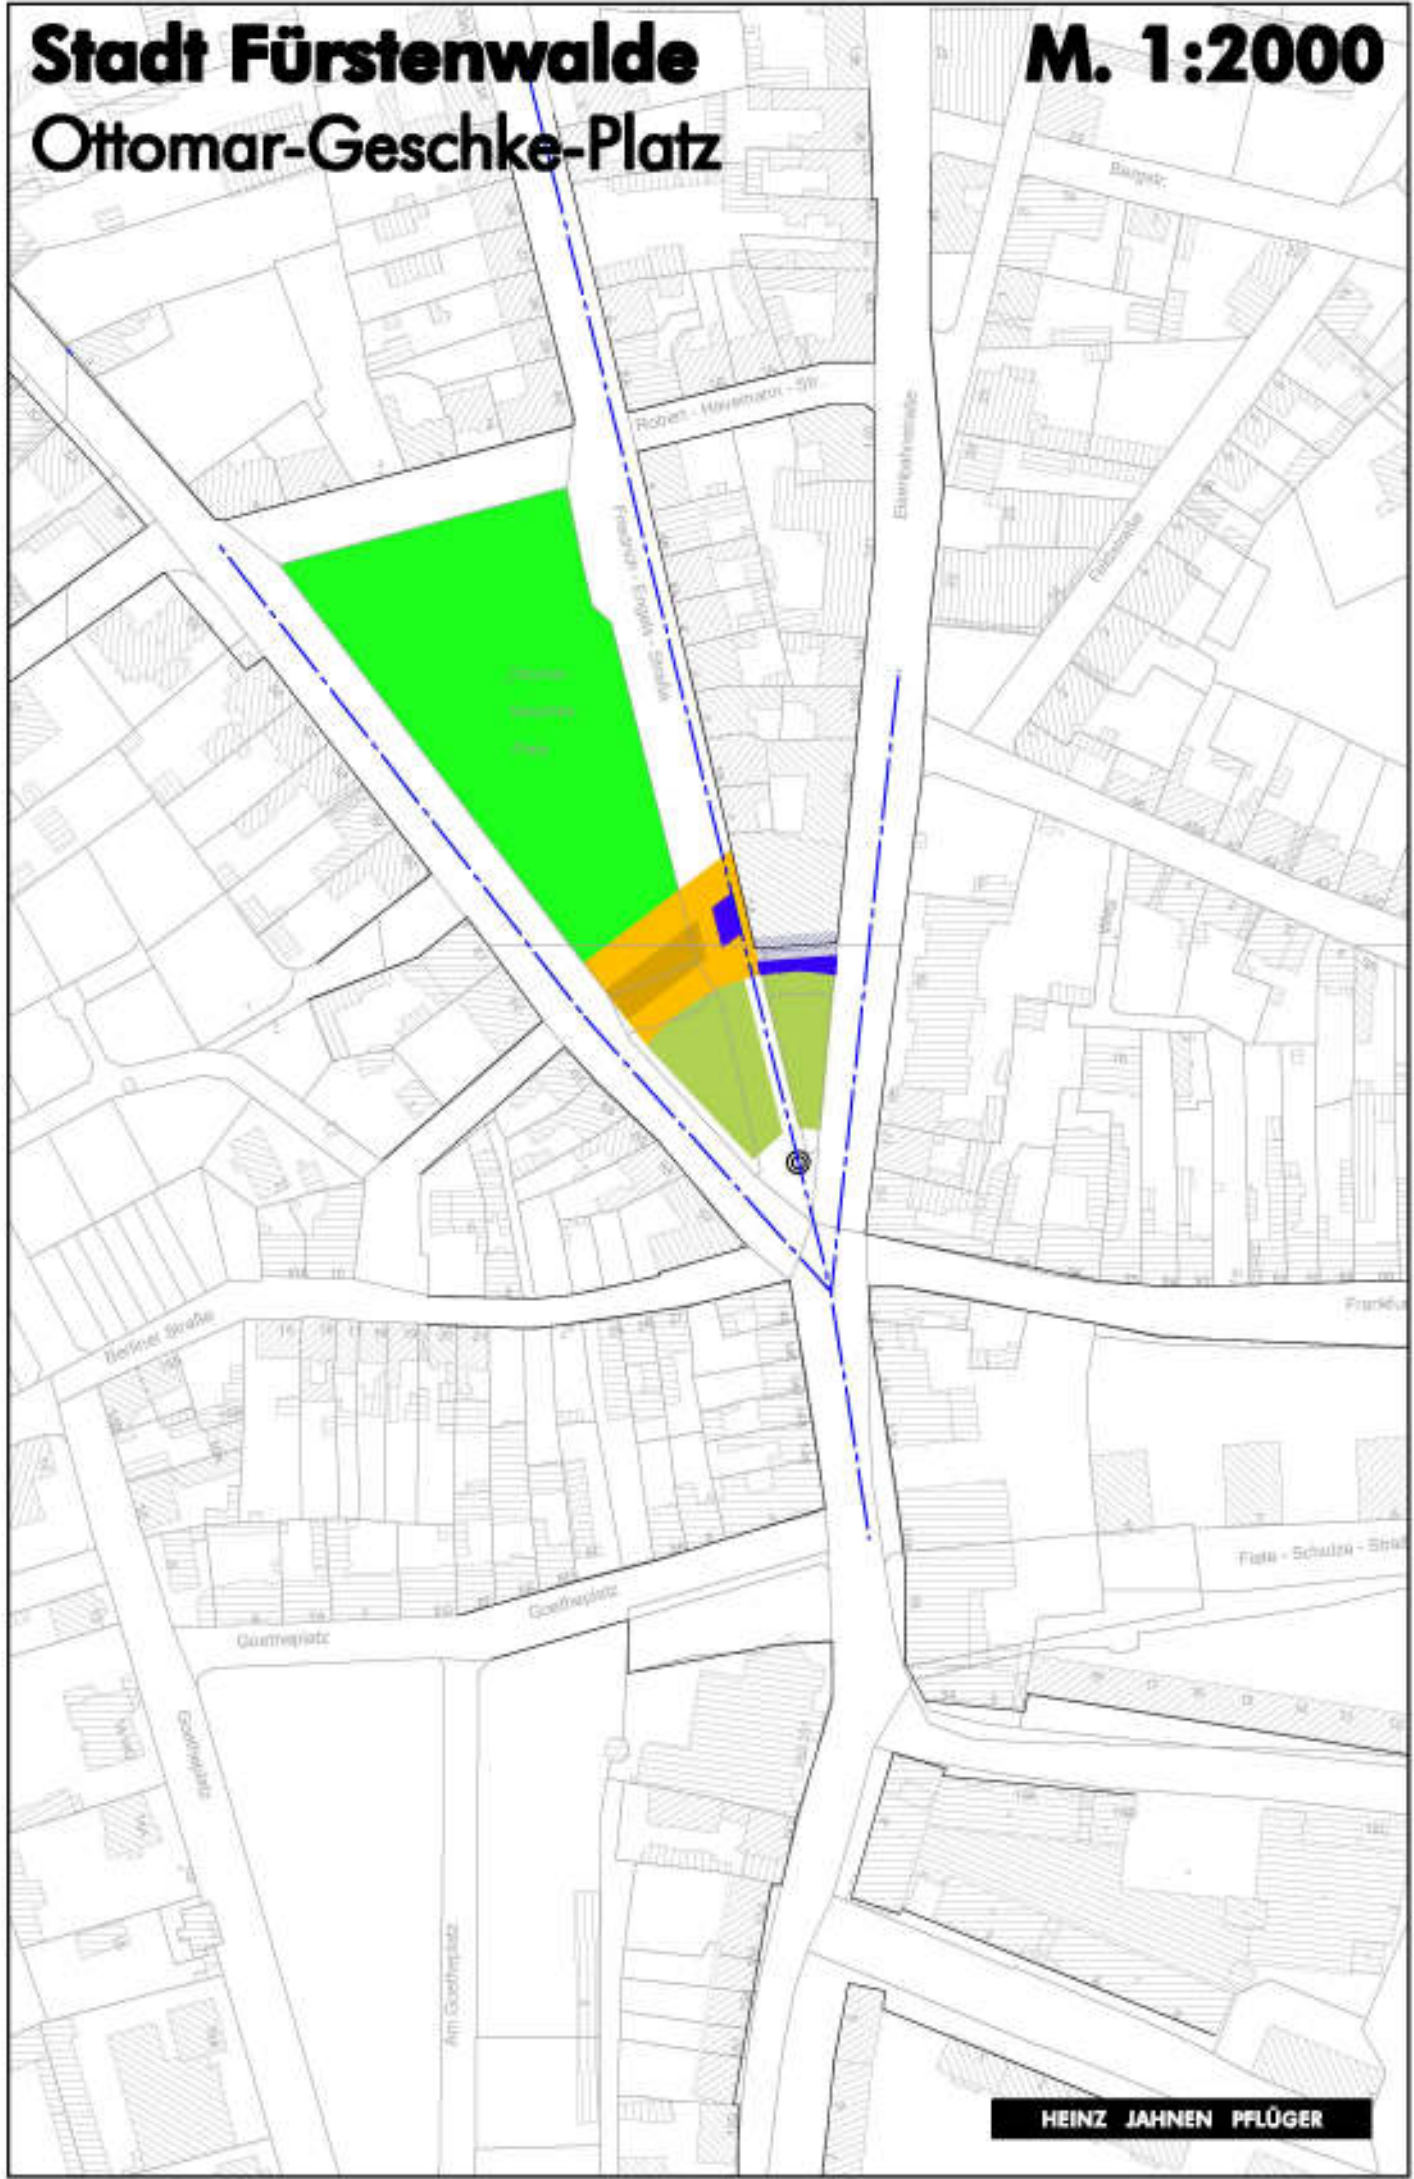

# Stadt Fürstenwalde

## Ottomar-Geschke-Platz

M. 1:2000

H/B = 297.0 / 210.0 (0.06m<sup>2</sup>)

774.0273.100411.2000

HEINZ JAHNEN PFLÜGER