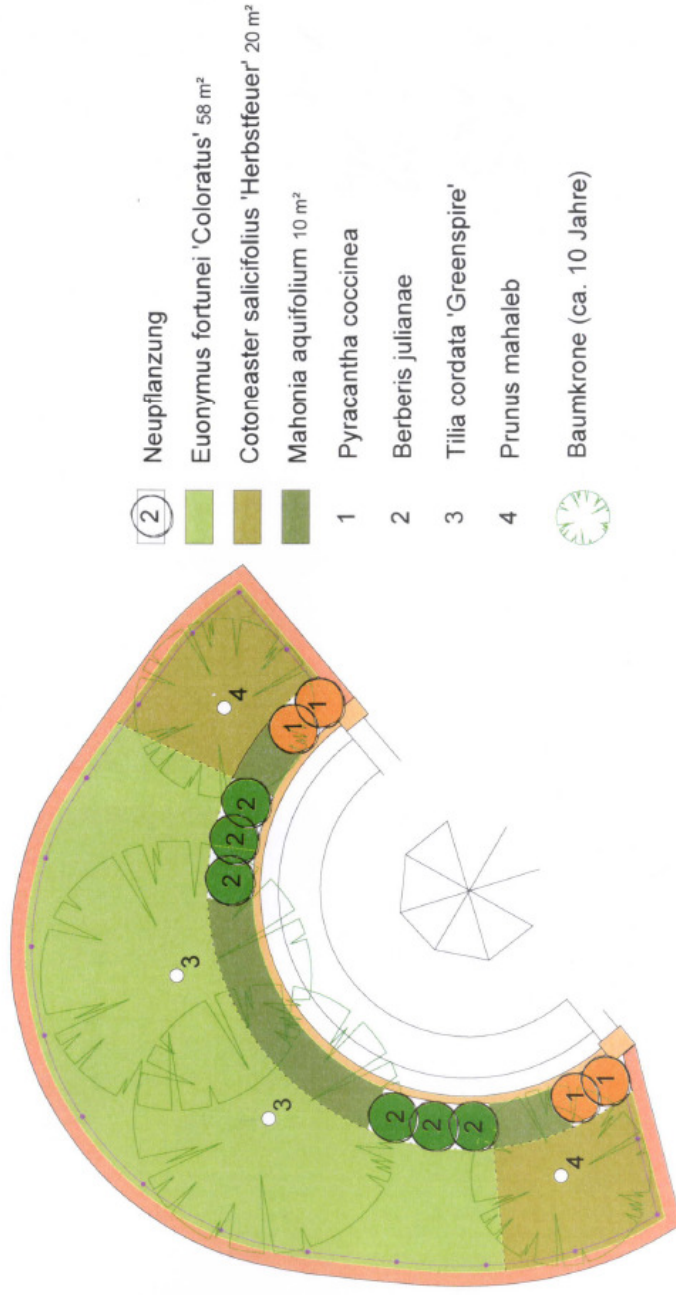

Variante 2

- Rodung aller Gehölze und Bodendecker
- Bodenaustausch gesamte Fläche - ca. 95 m²
- Neu: 2 Linden, 2 Weichselkirschen, Bodendecker, Sträucher, Rabattengeländer