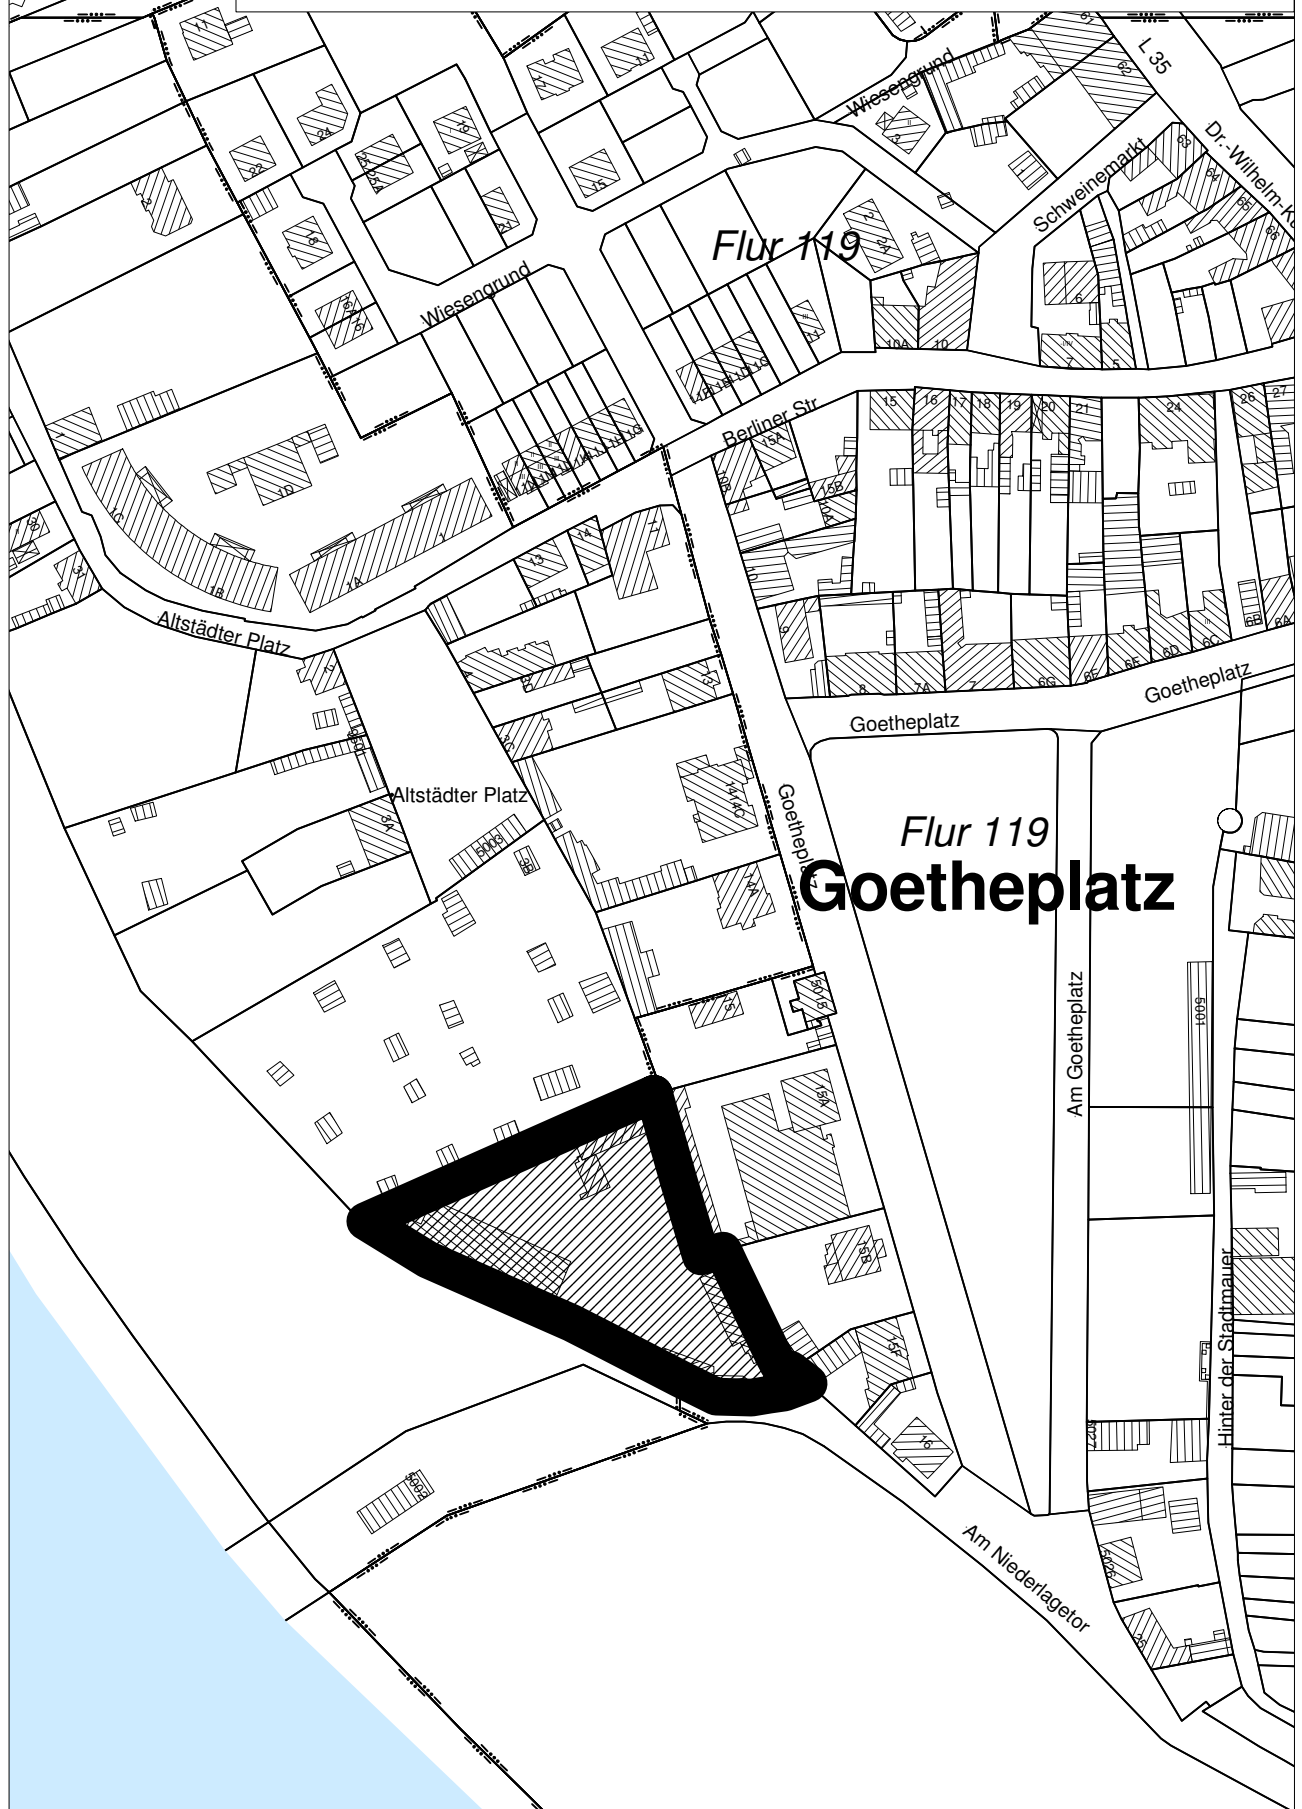

Vorhaben- und Erschließungsplan Nr. 58 "Wohnanlage Goetheplatz" Übersichtsplan

Flur 119
Goetheplatz