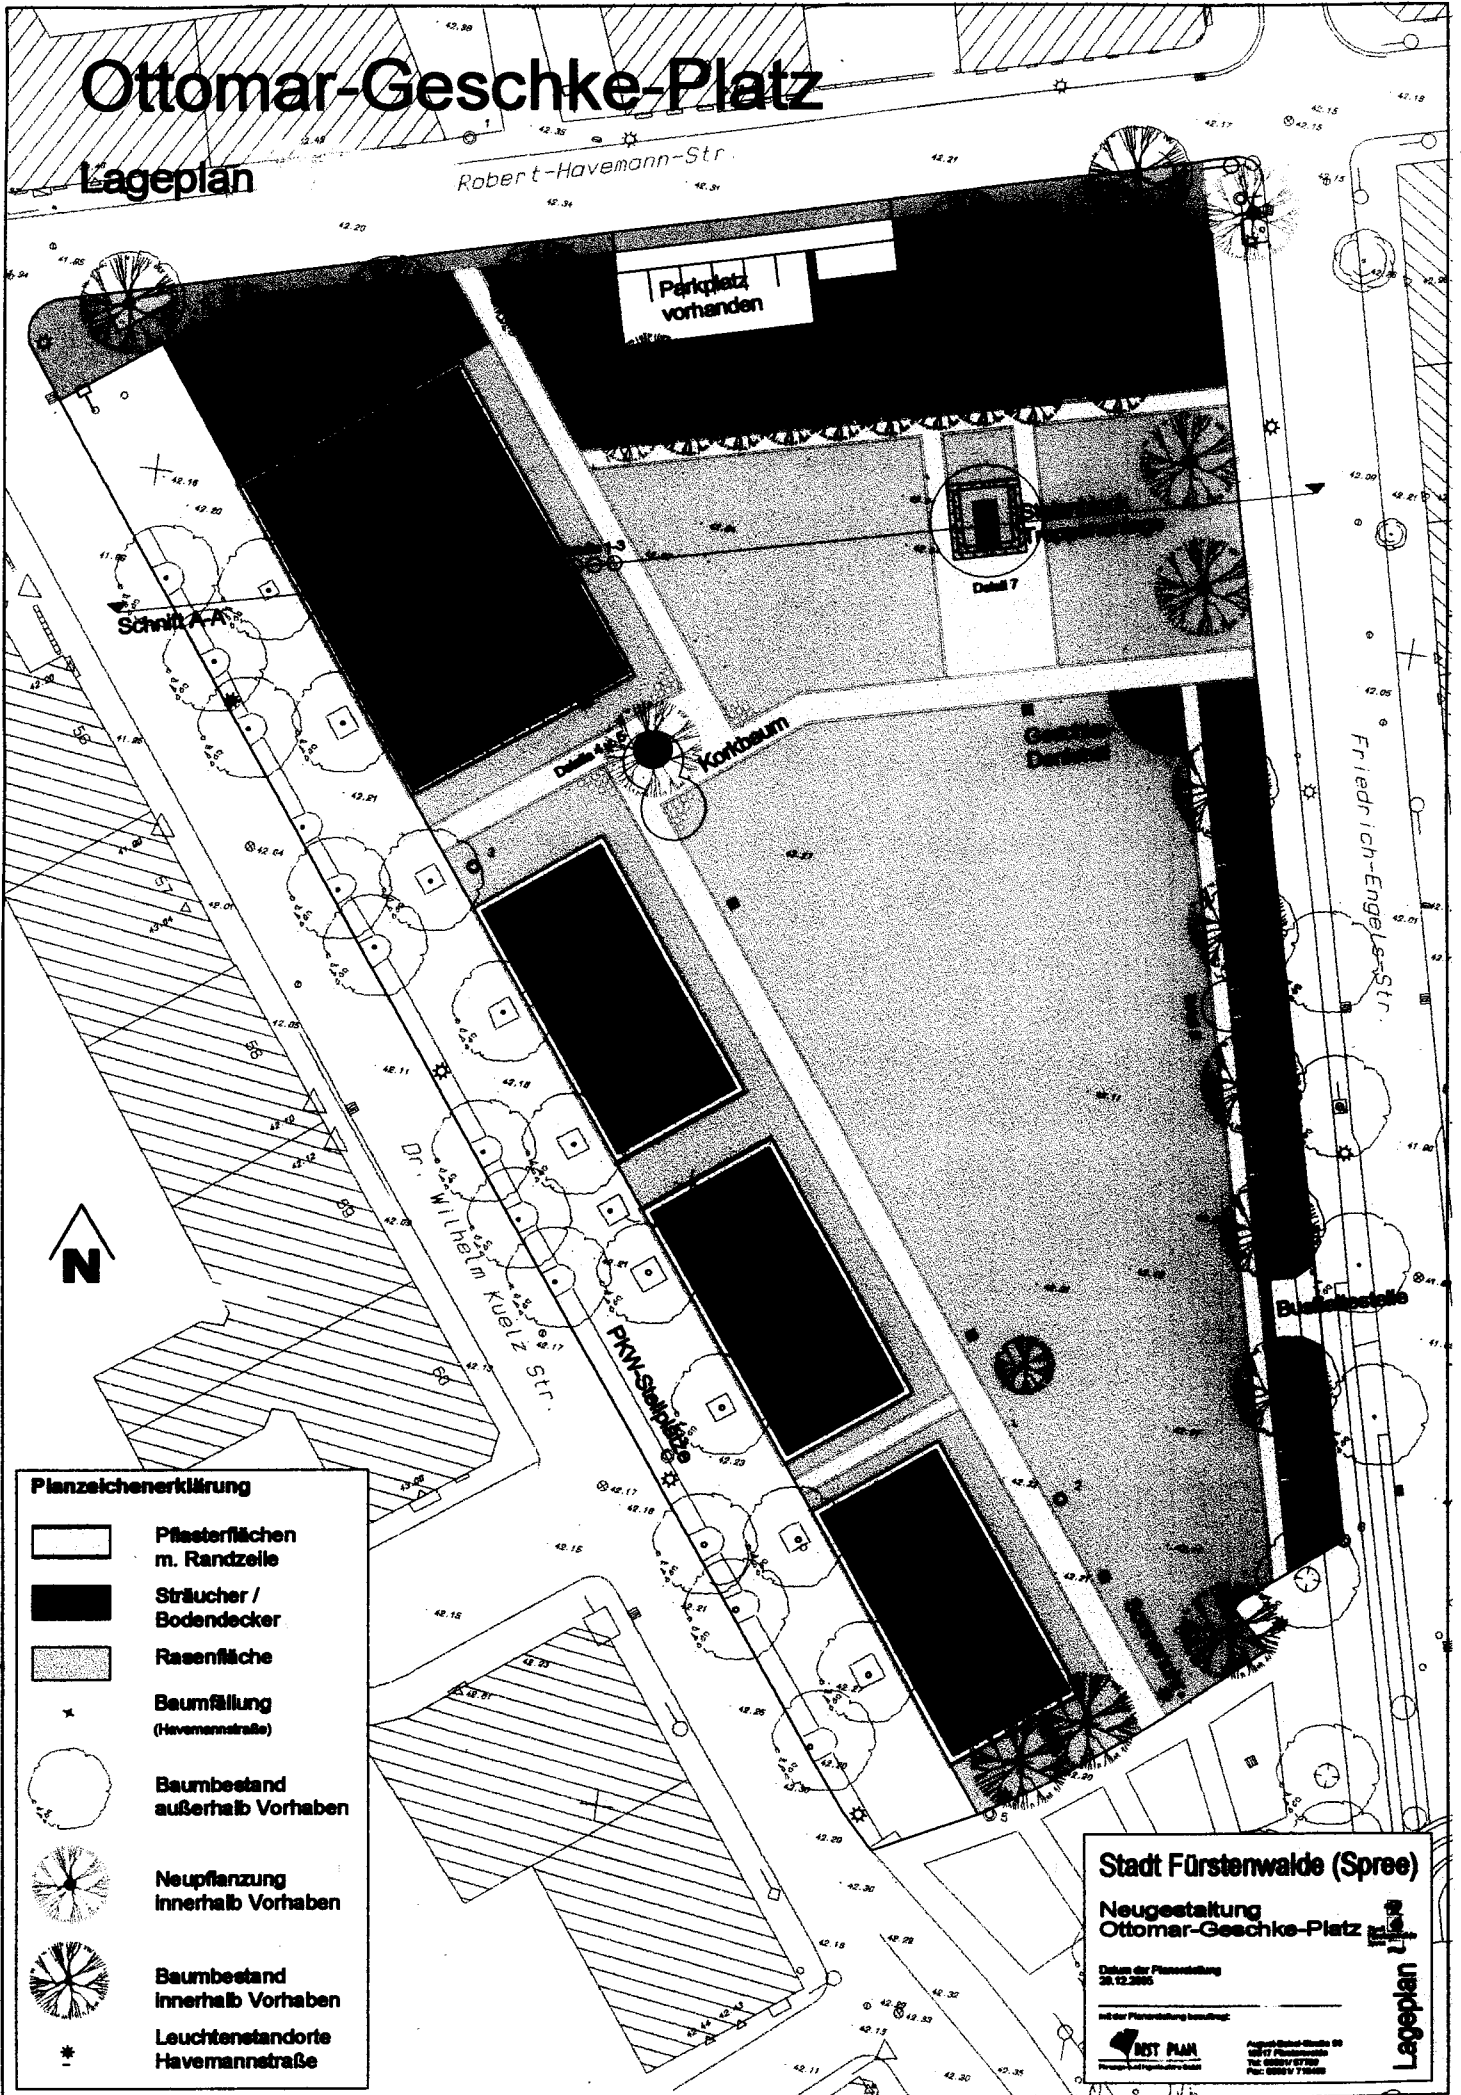

Ottomar-Geschke-Platz

Lageplan

Pflanzzeichenerklärung

-  Pflasterflächen m. Randzeile
-  Sträucher / Bodendecker
-  Rasenfläche
-  Baumfüllung (Havemannstraße)
-  Baumbestand außerhalb Vorhaben
-  Neupflanzung innerhalb Vorhaben
-  Baumbestand innerhalb Vorhaben
-  Leuchtenstandorte Havemannstraße

Stadt Fürstenwalde (Spree)
Neugestaltung Ottomar-Geschke-Platz

Datum der Pflanzstellung: 28.12.2005

Mit der Pflanzstellung beschließt:

REST PLAN
 Projekt- und Ingenieurwesen
 August-Siemens-Str. 69
 15237 Fürstenwalde
 Tel: 03069 77777
 Fax: 03069 77888

Lageplan