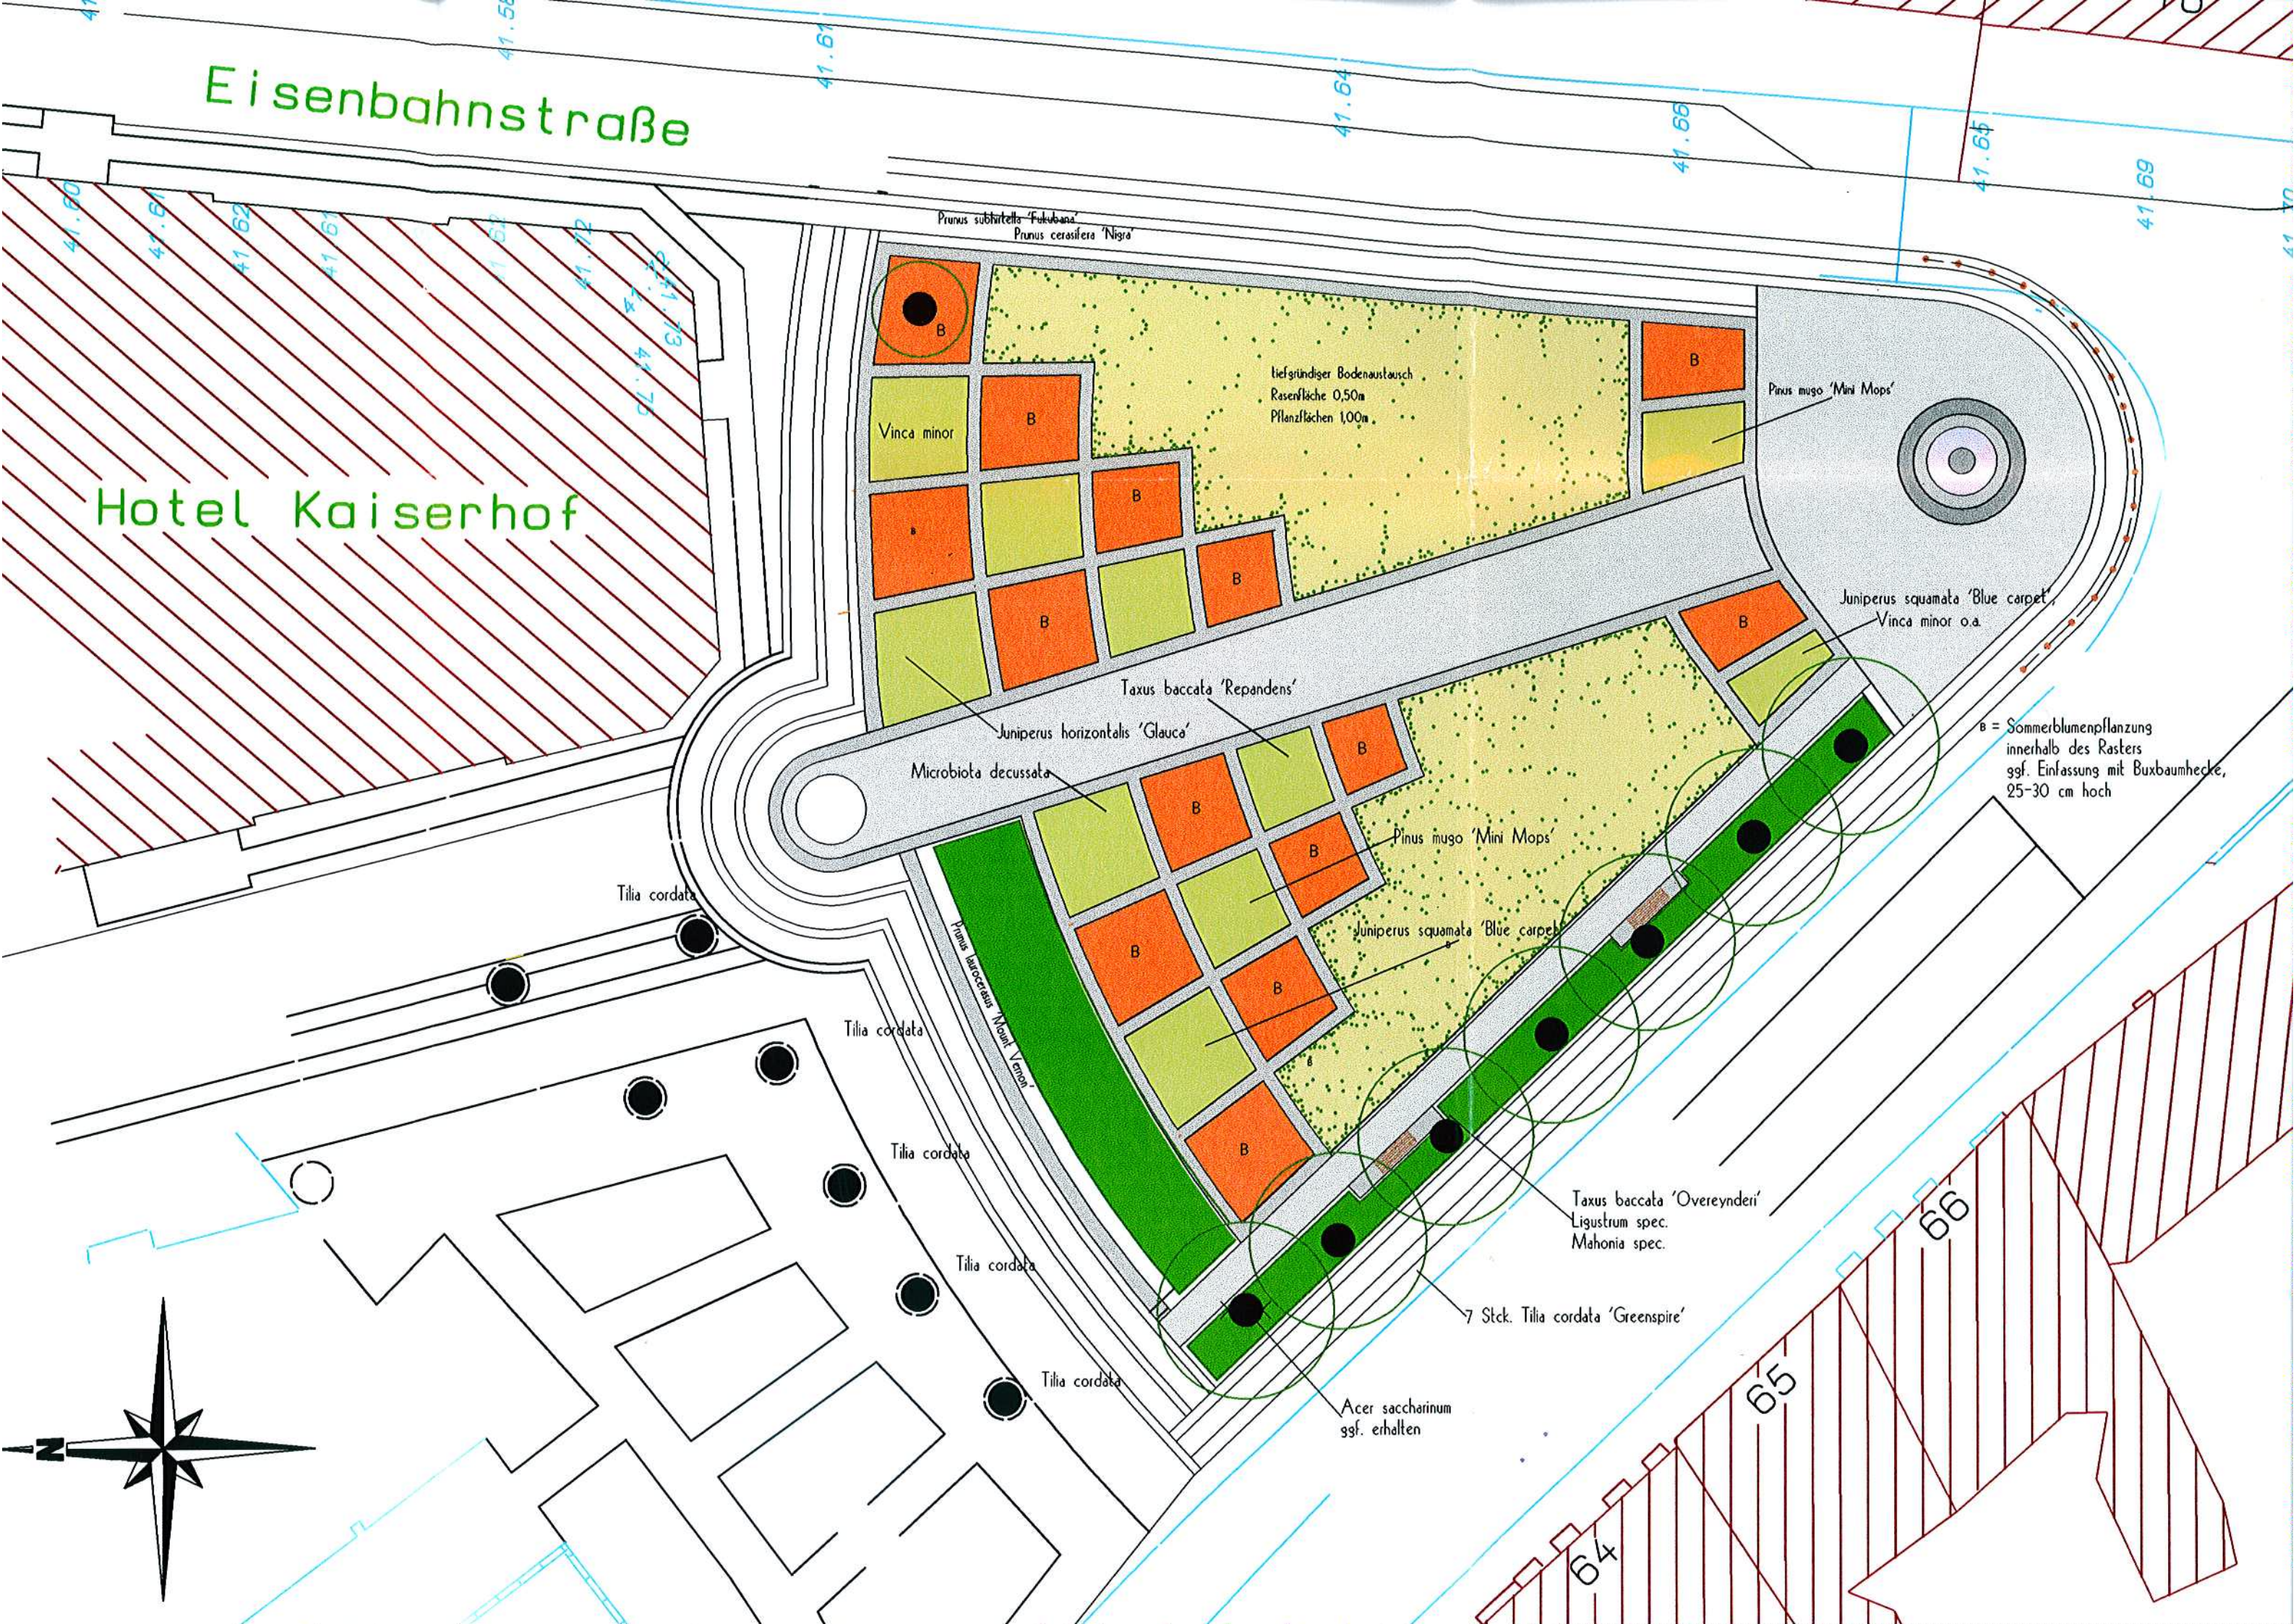

Eisenbahnstraße

Hotel Kaiserhof

Prunus subhirtella 'Fukubana'
Prunus cerasifera 'Nigra'

B

Vinca minor

B

B

B

B

B

B

Taxus baccata 'Repandens'

Juniperus horizontalis 'Glauca'

Microbiota decussata

B

B

B

B

Pinus mugo 'Mini Mops'

Juniperus squamata 'Blue carpet'

B

B

Taxus baccata 'Overeynderi'
Ligustrum spec.
Mahonia spec.

7 Stck. *Tilia cordata* 'Greenspire'

Acer saccharinum
ggf. erhalten

B

Pinus mugo 'Mini Mops'

B

B

B

Juniperus squamata 'Blue carpet'
Vinca minor o.a.

B = Sommerblumenpflanzung
innerhalb des Rasters
ggf. Einfassung mit Buxbaumhecke,
25-30 cm hoch