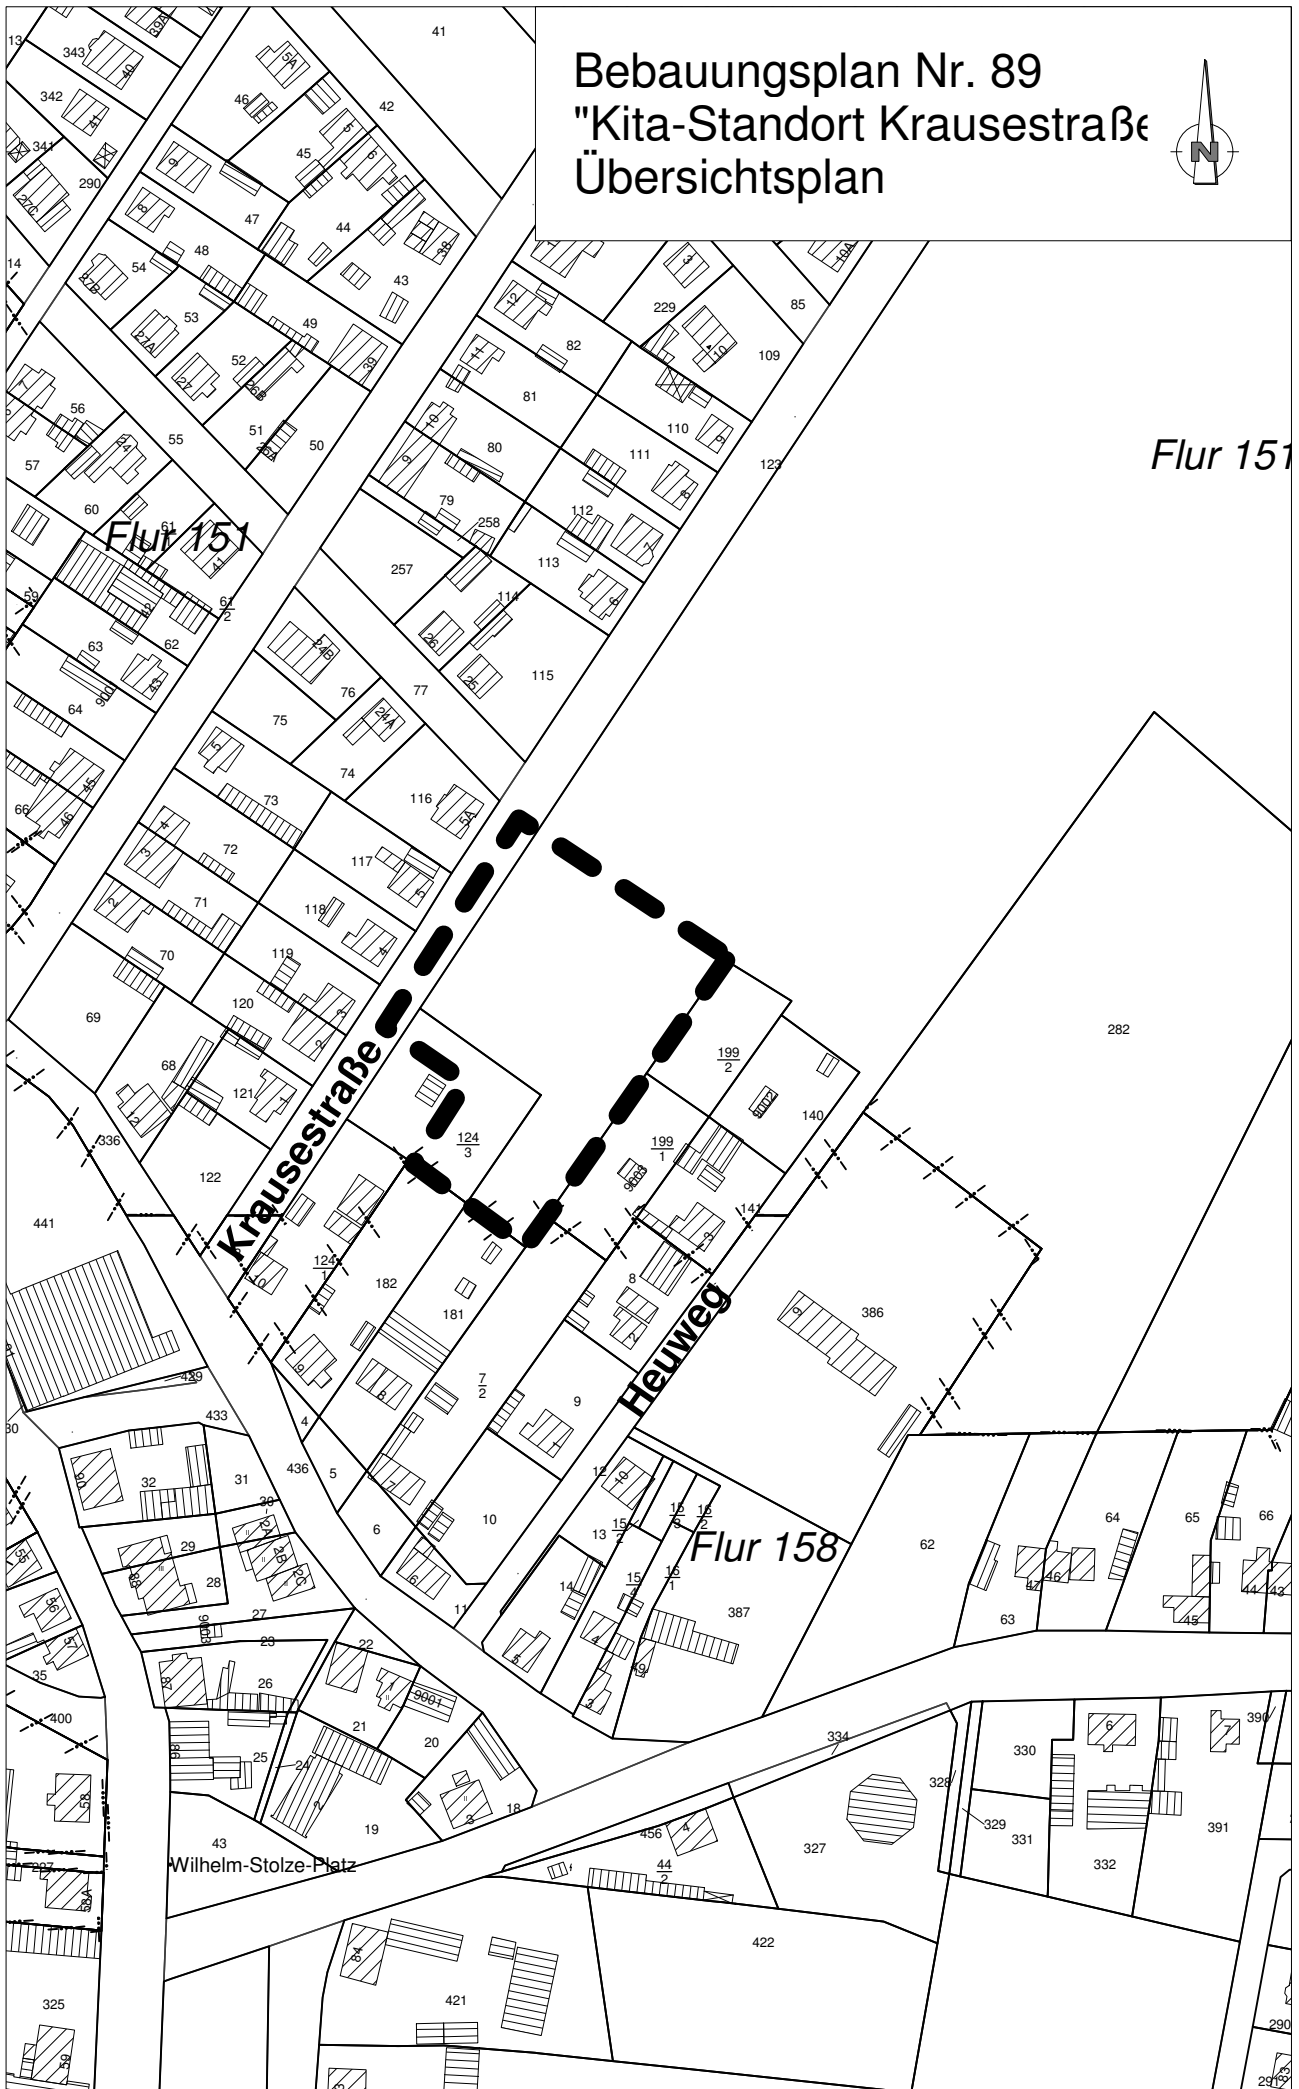

Bebauungsplan Nr. 89 "Kita-Standort Krausestraße" Übersichtsplan

Flur 151

Flur 151

Flur 158

Wilhelm-Stolze-Platz

Krausestraße

Heuweg