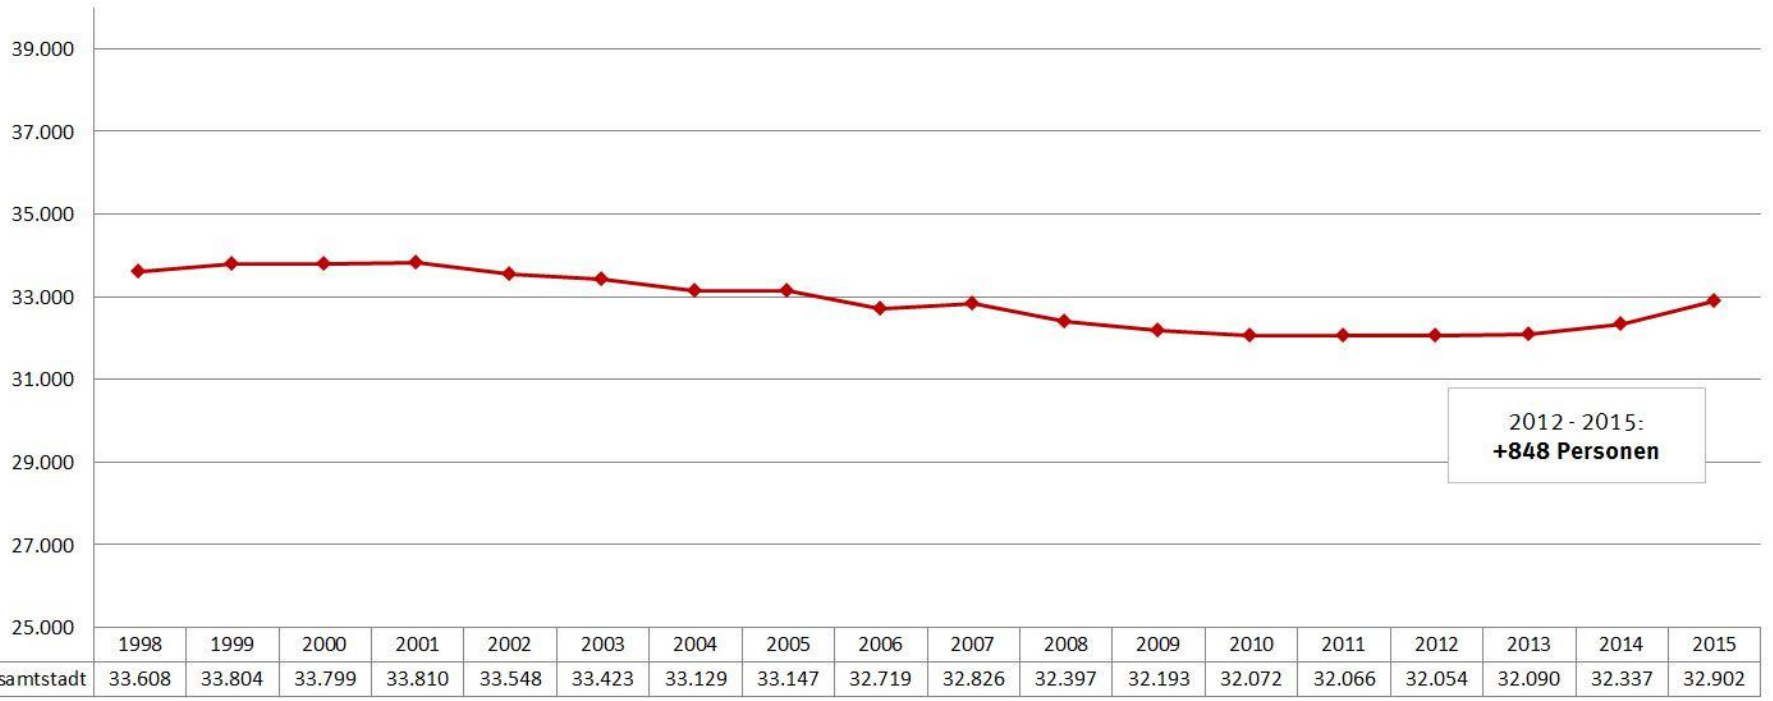

## Bevölkerungsentwicklung 1998 - 2015

Grafik 1 - Datengrundlage: Melderegister der Stadt Fürstenwalde/Spree (Stand: 31.12.2015)

## Ausgelaufene bzw. auslaufende Belegungsbindungen 2014 bis 2027

Grafik 2 - Belegungsbindungen

Datengrundlage: Stadt Fürstenwalde/Spree (Stand: 01.01.2016)

Grafik 3 - Mietpreisentwicklung März 2015 – Januar 2016