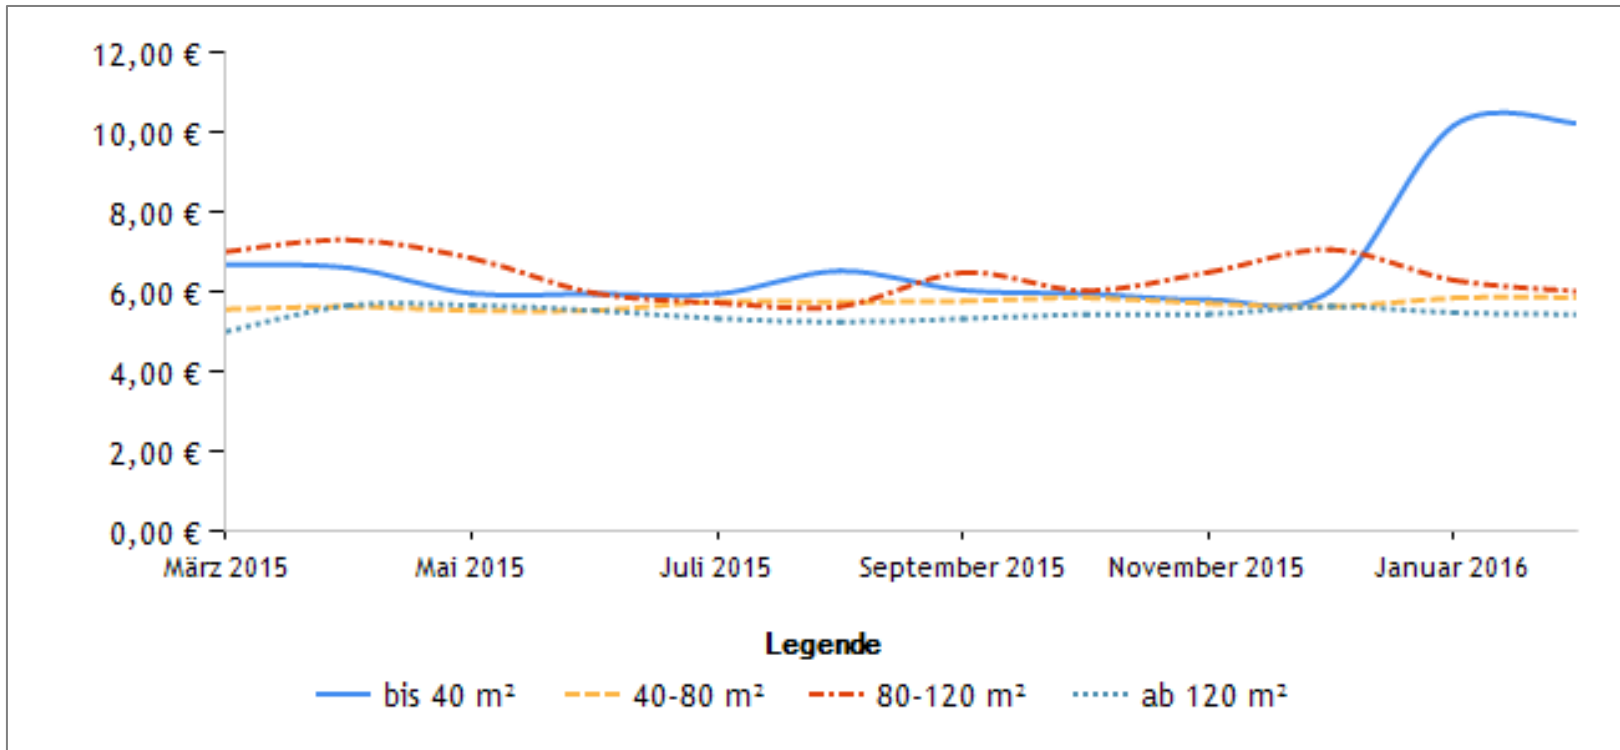

## Bevölkerungsentwicklung 1998 - 2015

Grafik 1 - Datengrundlage: Melderegister der Stadt Fürstenwalde/Spree (Stand: 31.12.2015)

## Ausgelaufene bzw. auslaufende Belegungsbindungen 2014 bis 2027

Grafik 2 - Belegungsbindungen

Datengrundlage: Stadt Fürstenwalde/Spree (Stand: 01.01.2016)

Grafik 3 - Mietpreisentwicklung März 2015 – Januar 2016