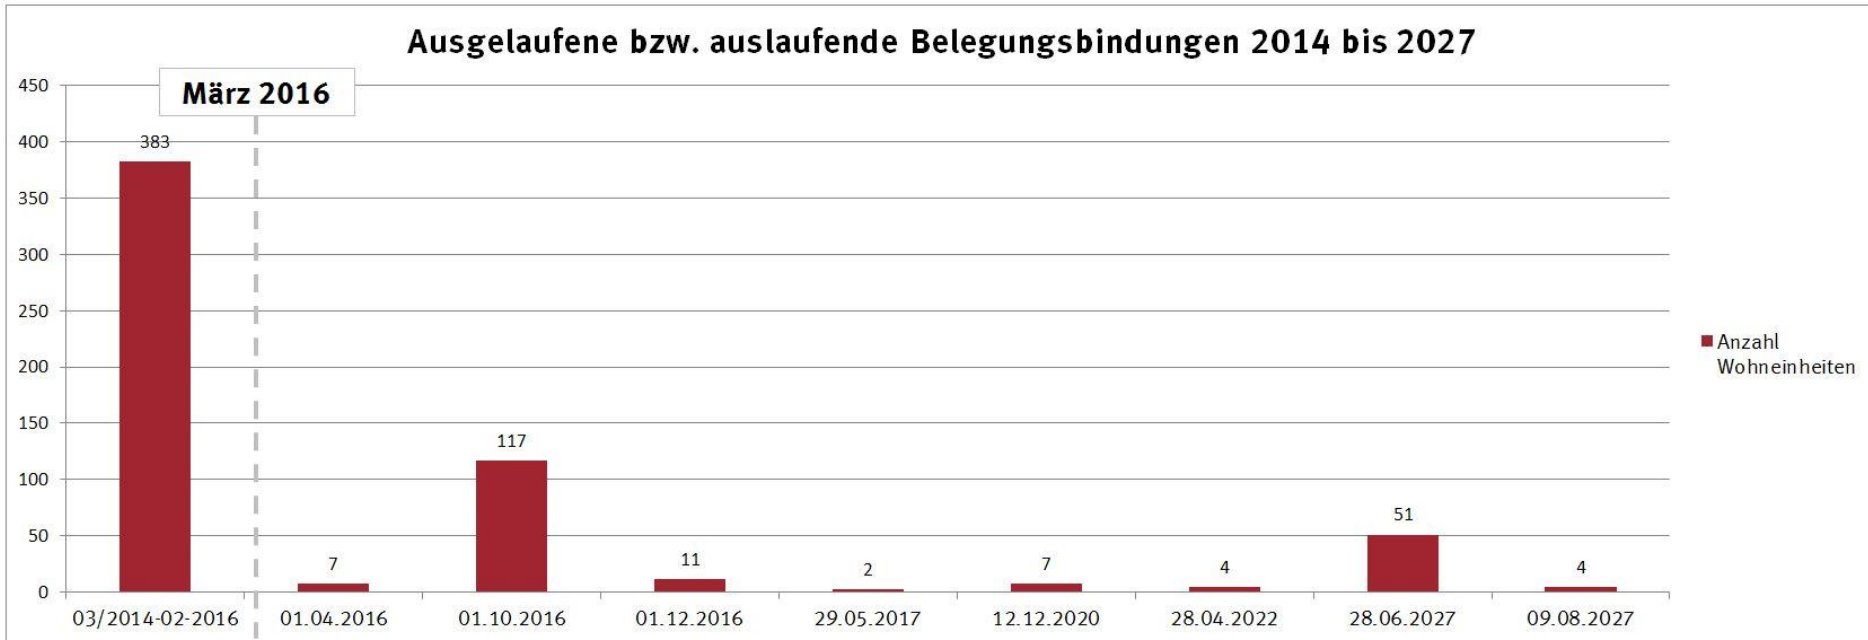

## Bevölkerungsentwicklung 1998 - 2015

Grafik 1 - Datengrundlage: Melderegister der Stadt Fürstenwalde/Spree (Stand: 31.12.2015)

## Ausgelaufene bzw. auslaufende Belegungsbindungen 2014 bis 2027

Grafik 2 - Belegungsbindungen

Datengrundlage: Stadt Fürstenwalde/Spree (Stand: 01.01.2016)

Grafik 3 - Mietpreisentwicklung März 2015 – Januar 2016