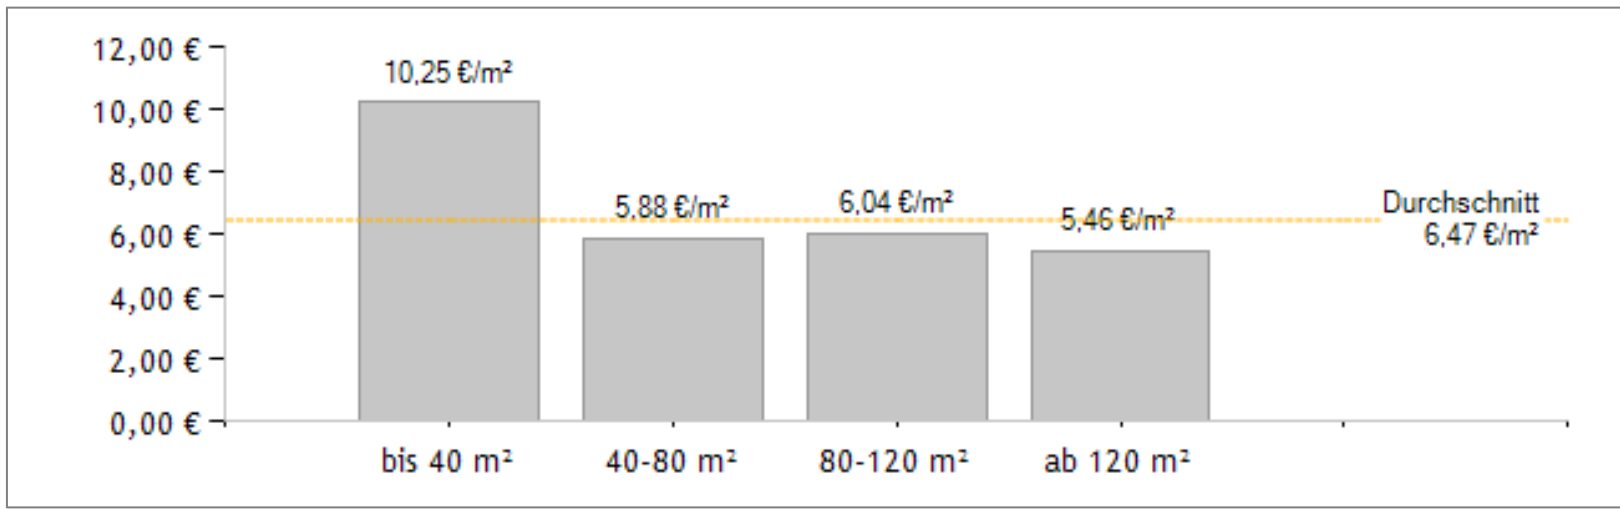

## Bevölkerungsentwicklung 1998 - 2015

Grafik 1 - Datengrundlage: Melderegister der Stadt Fürstenwalde/Spree (Stand: 31.12.2015)

## Ausgelaufene bzw. auslaufende Belegungsbindungen 2014 bis 2027

Grafik 2 - Belegungsbindungen

Datengrundlage: Stadt Fürstenwalde/Spree (Stand: 01.01.2016)

Grafik 3 - Mietpreisentwicklung März 2015 – Januar 2016