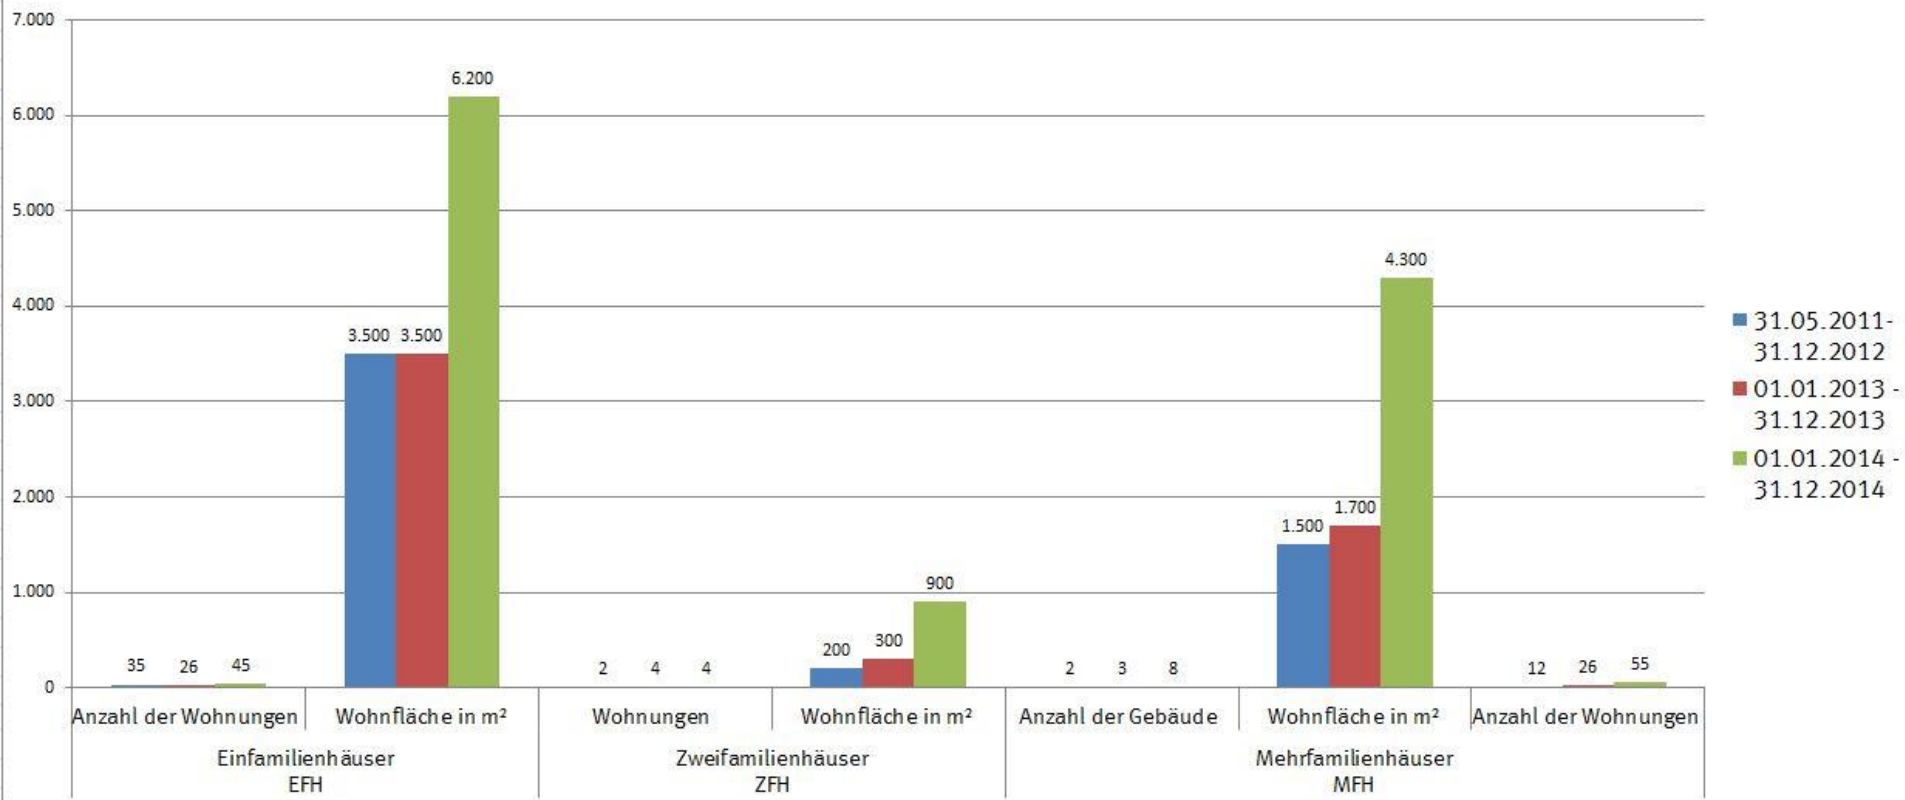

Baugeschehen in Fürstenwalde/Spree 2011-14

Grafik 4 - Neubautätigkeit 2011-14

Datengrundlage: Amt für Statistik Berlin-Brandenburg (Stand September 2015)