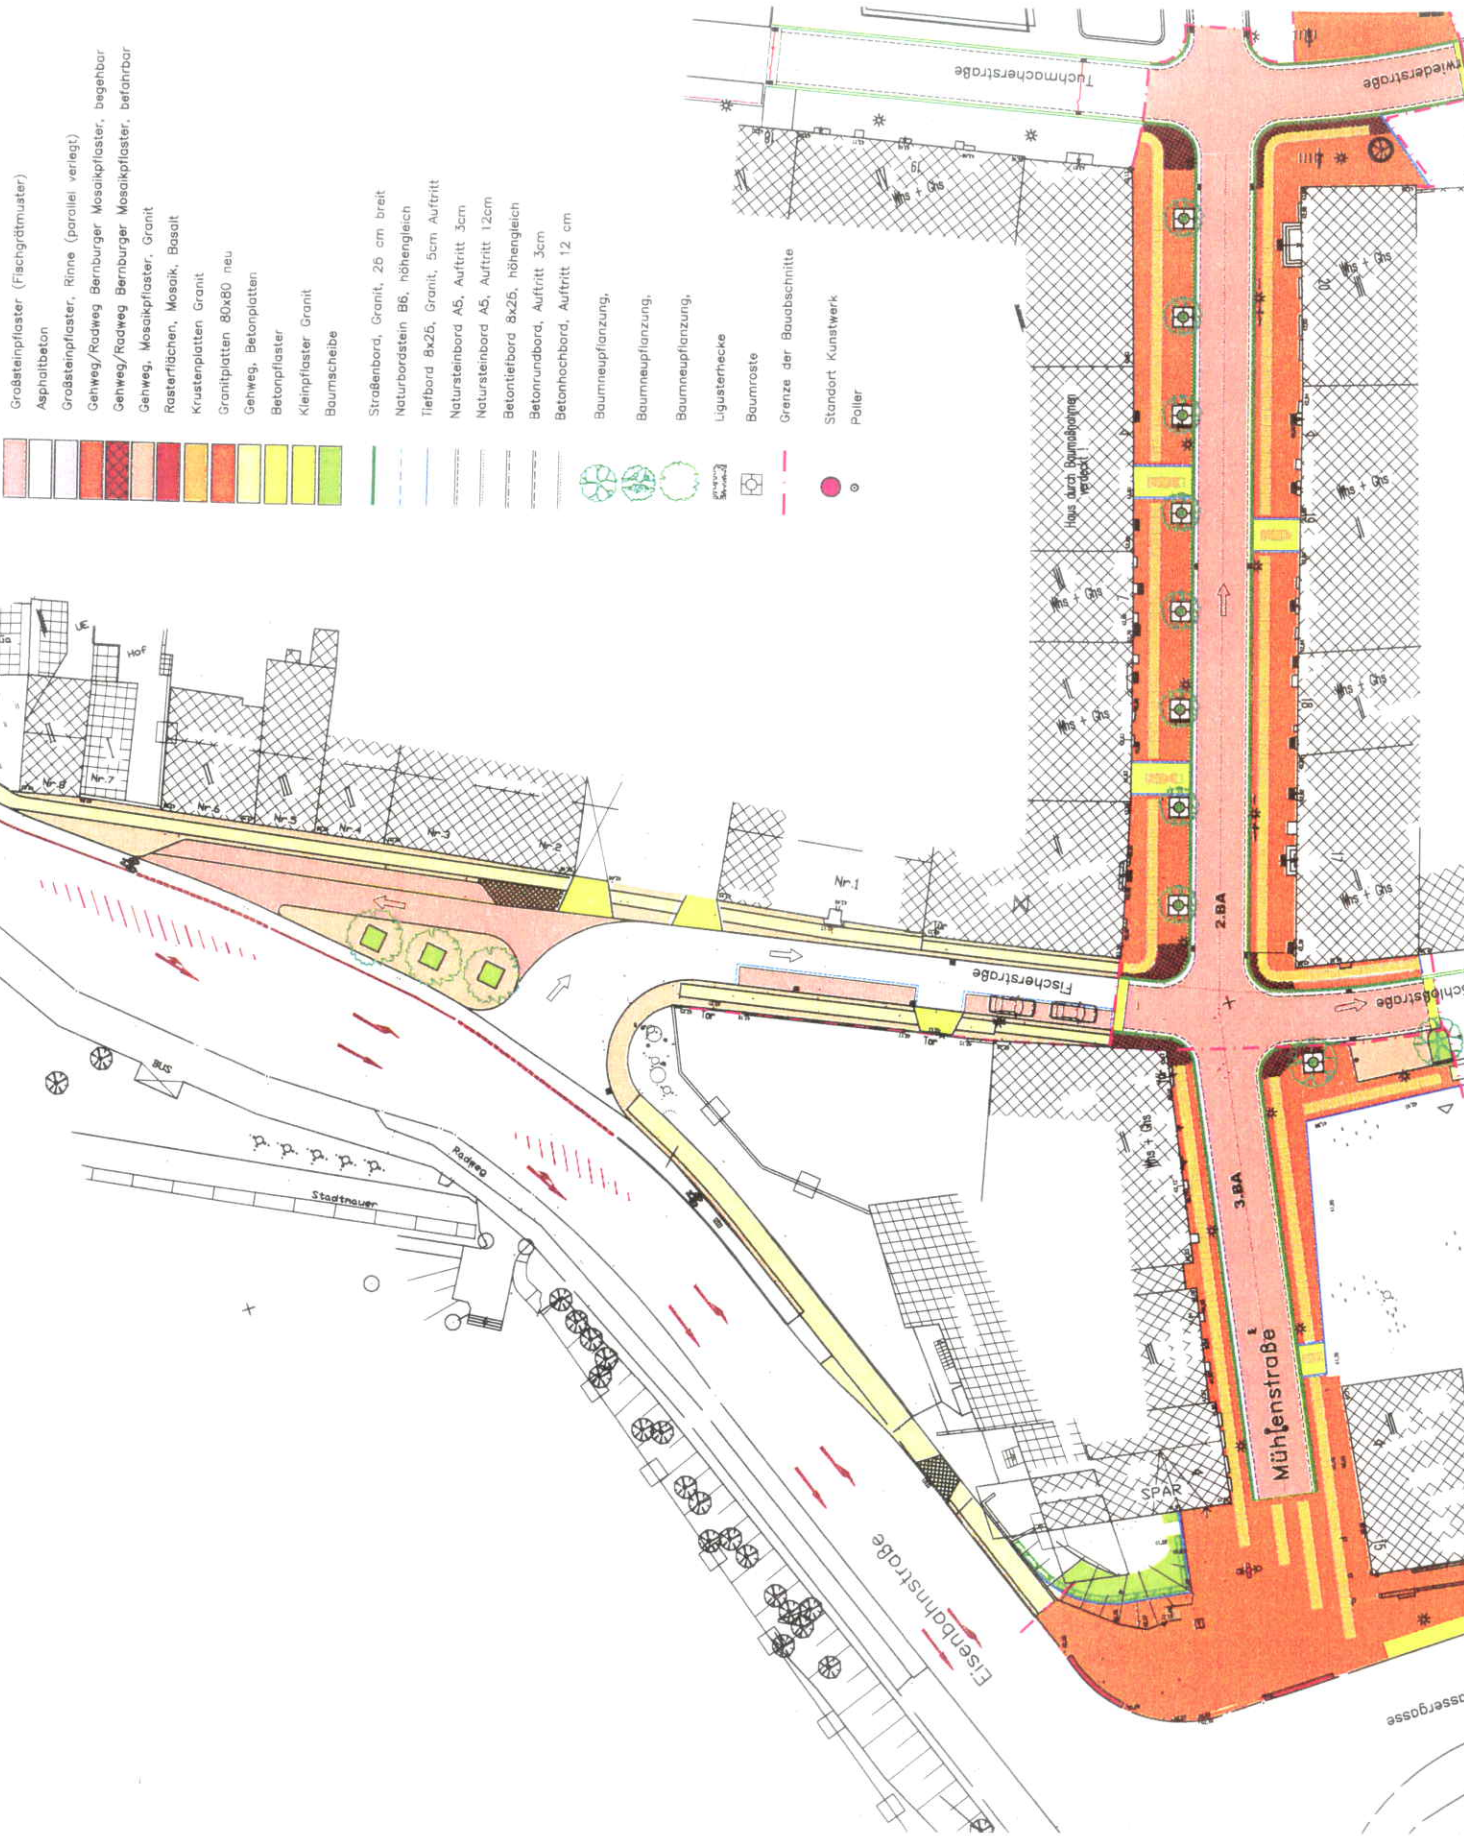

LEGENDE

- Grassteinpflaster (Fischgrütmuster)
- Asphaltbeton
- Grassteinpflaster, Rinne (parallel verlegt)
- Gehweg/Rodweg Bernburger Mosaikpflaster, begehbar
- Gehweg/Rodweg Bernburger Mosaikpflaster, befahrbar
- Gehweg, Mosaikpflaster, Granit
- Rasterflächen, Mosaik, Basalt
- Krustenplatten Granit
- Granitplatten 80x80 neu
- Gehweg, Betonplatten
- Betonpflaster
- Kleinpflaster Granit
- Baumscheibe

- Straßenbord, Granit, 25 cm breit
- Naturbordstein B6, höhengleich
- Tiefbord 8x25, Granit, 5cm Aufritt
- Natursteinbord A5, Aufritt 3cm
- Natursteinbord A5, Aufritt 12cm
- Betoniebord 8x25, höhengleich
- Betonrundbord, Aufritt 3cm
- Betonhochbord, Aufritt 12 cm

- Baumsneupflanzung,
- Baumsneupflanzung,
- Baumsneupflanzung,
- Ligusterhecke
- Baumroste
- Grenze der Bauabschnitte
- Standort Kunstwerk
- Pöller