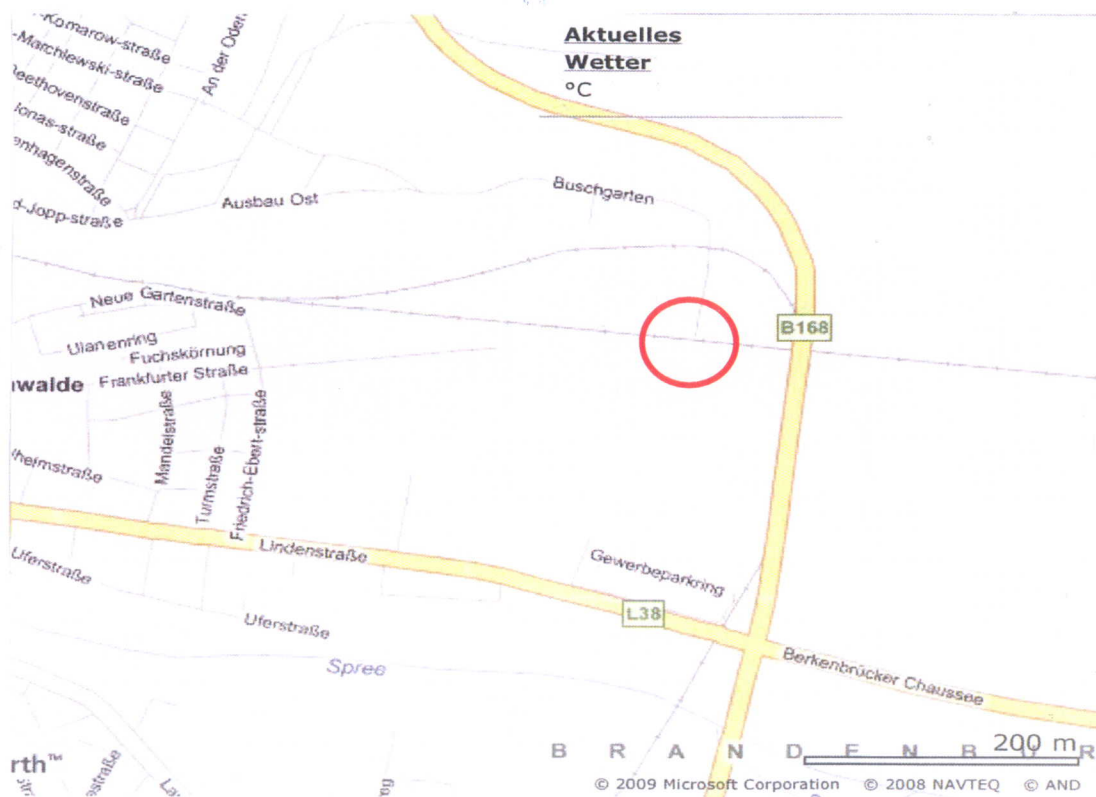

# ABS Berlin - Frankfurt/Oder - Grenze D/PL

Beseitigung von Umlaufsperrn

Bahnübergang km 43,777 „Onkel Toms Hütte“

Bahnübergang km 50,044 „Buschgarten“