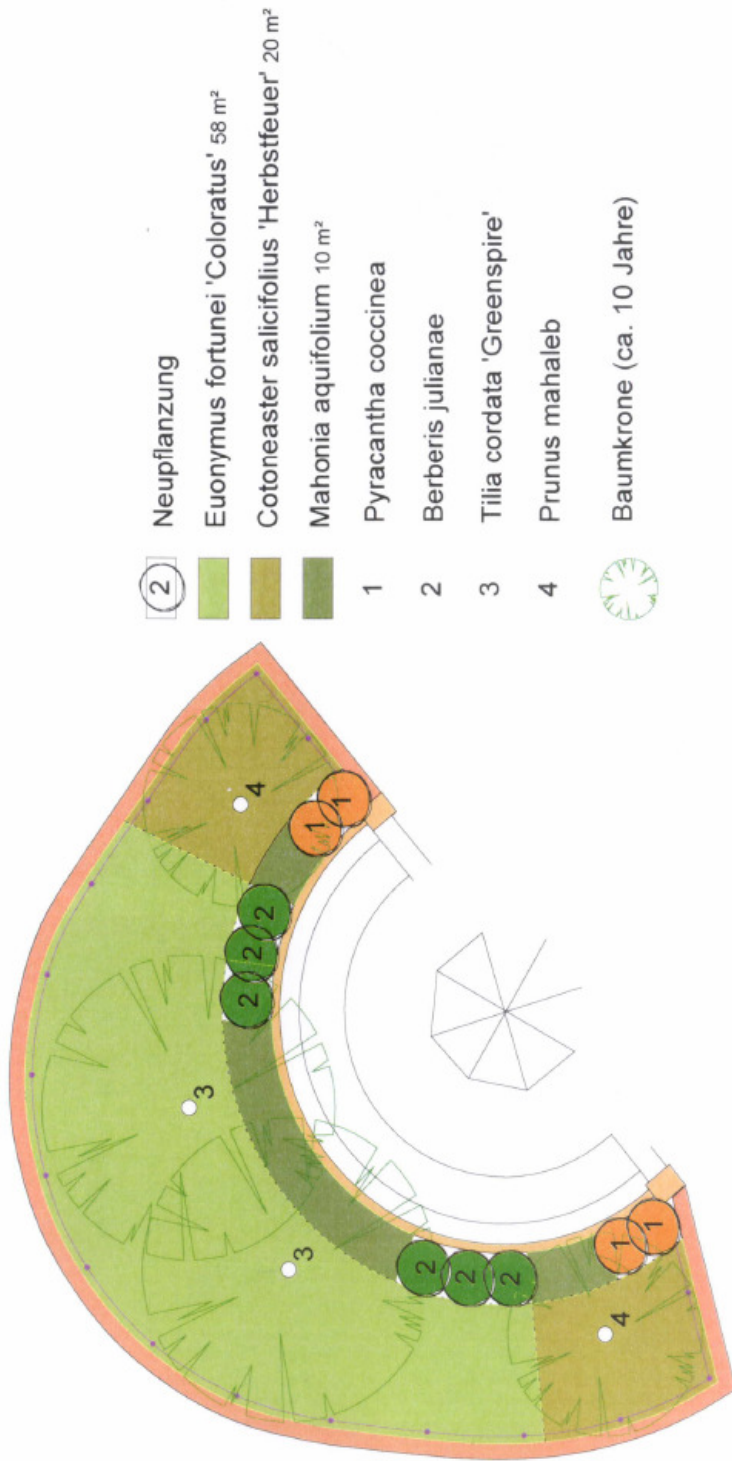

Variante 2

- Rodung aller Gehölze und Bodendecker
- Bodenaustausch gesamte Fläche - ca. 95 m²
- Neu: 2 Linden, 2 Weichselkirschen, Bodendecker, Sträucher, Rabattengeländer