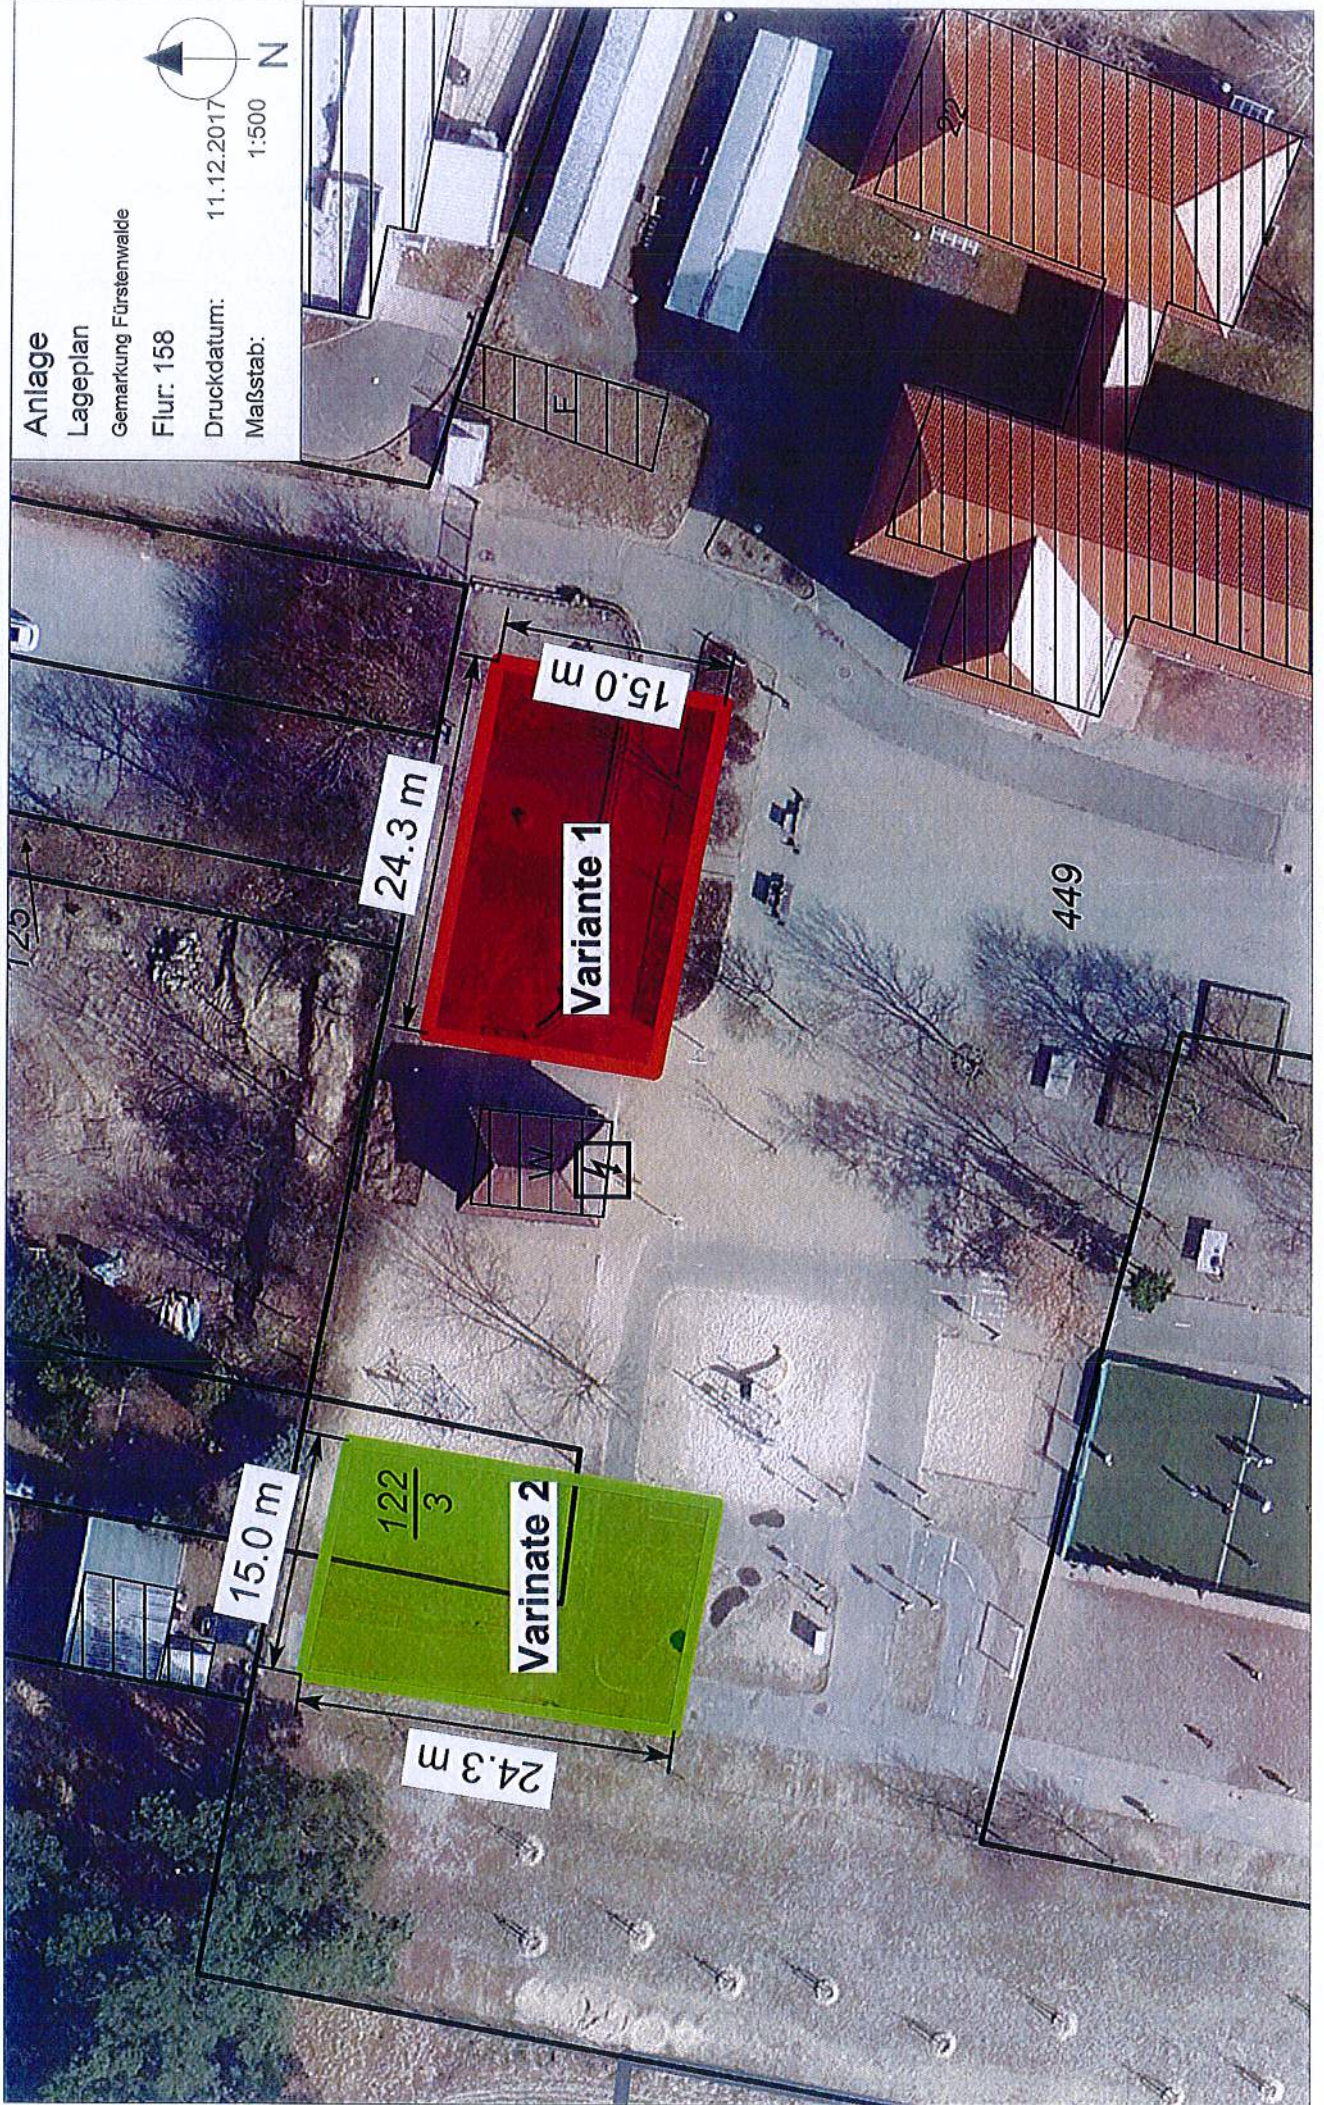

Anlage

Lageplan

Gemarkung Fürstenwalde

Flur: 158

Druckdatum: 11.12.2017

Maßstab: 1:500

24.3 m

15.0 m

Variante 1

449

122

15.0 m

$\frac{122}{3}$

Variante 2

24.3 m